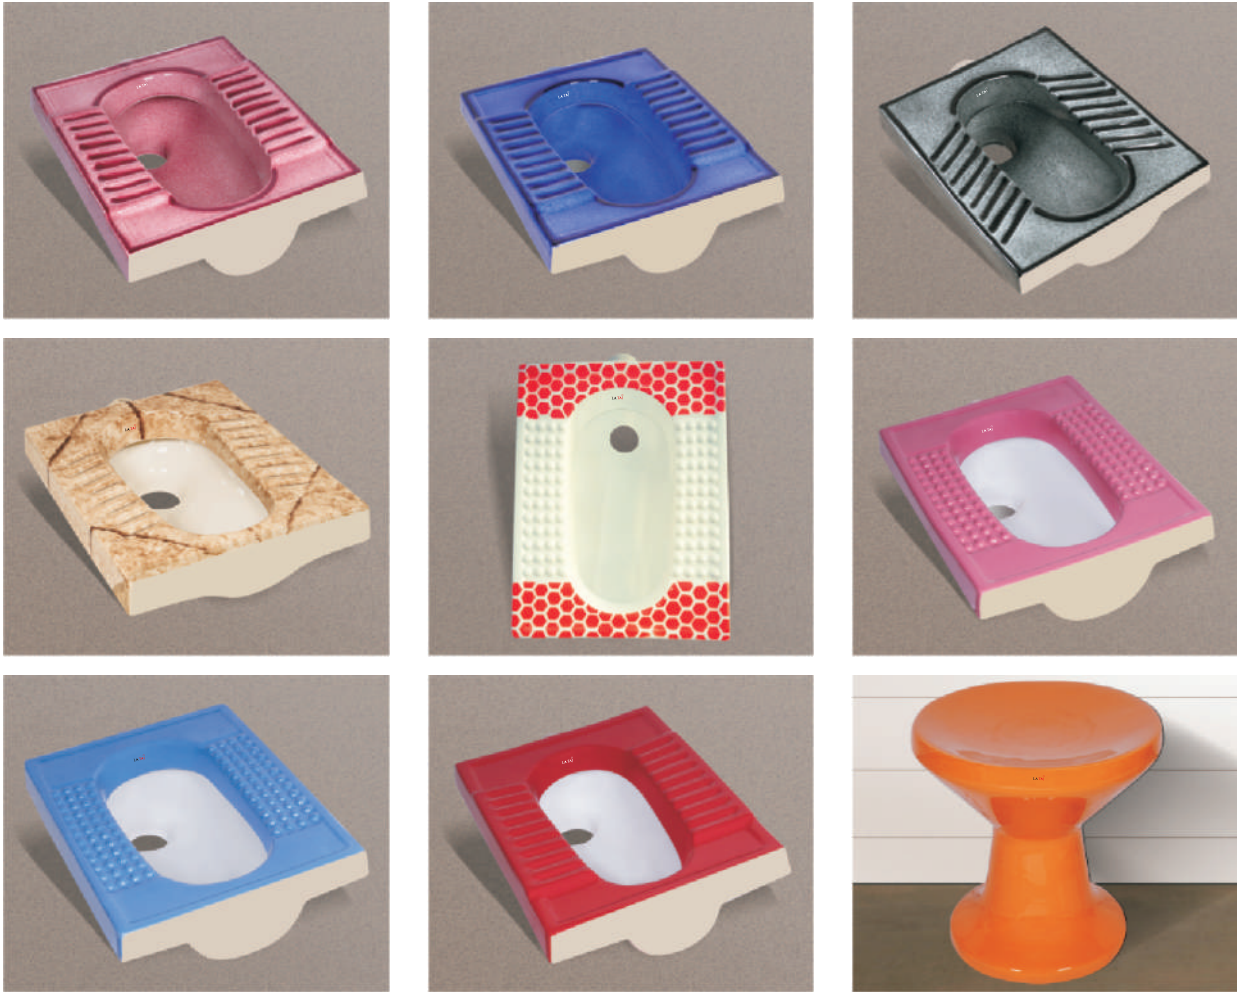

**BIG STERLING - 505**

**BIG STERLING - 506**

**BIG STERLING - 507**

**BIG STERLING - 508**

**BIG STERLING - 509**

**POLO - 601**

DESIGNER SET

POLO - 602

POLO - 603

POLO - 604

POLO - 605

DOLPHIN - 701

DOLPHIN - 702

DOLPHIN - 703

DOLPHIN - 704

DESIGNER SET

DOLPHIN - 705

DOLPHIN - 706

DOLPHIN - 707

DOLPHIN - 708

RUSTIC SET

MINI STERLING SET

SUPREME SET

GOLD STAR SET

REPOSE SET

RUSTIC / DUTONE

COLOUR RANGE

**Running**

**Semi Special**

**Super Special**

**Exclusive**

**Rustic**